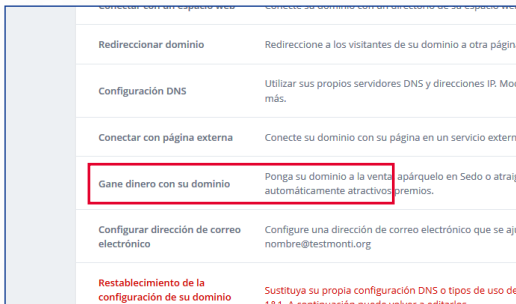

3. Selecciona la opción „Gane dinero con su dominio“.