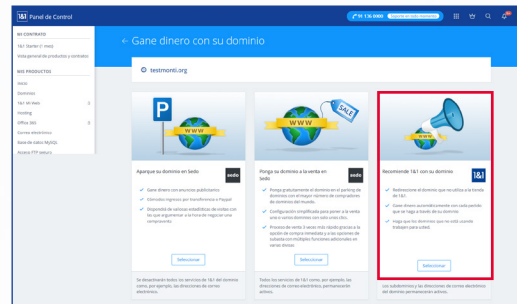

4. Ahora selecciona „Recomiende 1&1 con su dominio“.