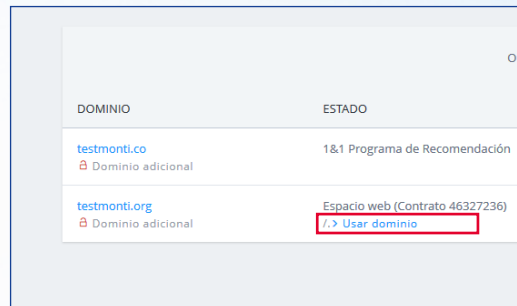

## Enlaza tu dominio con tu Tienda 1&1

**1.** Entra en 1and1.es e inicia sesión en tu 1&1 Panel de Control. Dentro de "Dominios", haz clic en "Gestionar dominios".

**2.** En la lista de dominios, selecciona el dominio que quieras usar para el Programa de Recomendación y haz clic en „Usar dominio“.